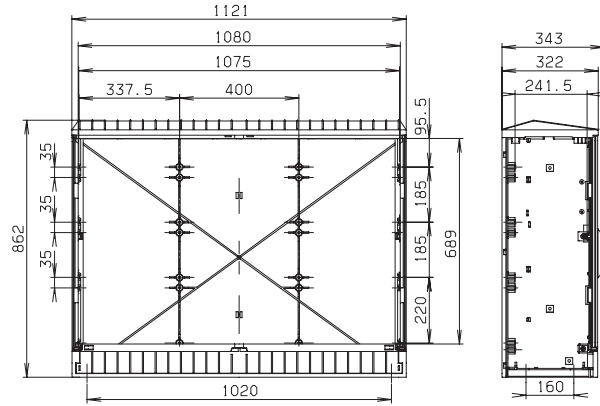

## Samostatne stojace káblové rozvodné skrine veľkosti 00-2

Do skriň sa môžu zabudovať poistkové lišty s tavnými vložkami. Zabudovať možno nasledovný počet lišt veľkosti 1, 2, 3:

- KVS00/10      4 poistkové lišty
- KVS0/10      5 poistkové lišty
- KVS1/10      7 poistkové lišty
- KVS2/10      10 poistkové lišty

Zabudovať možno aj poistkové lišty veľkosti 00.

KVS1/10

KVS2/10

**Rozměry polyesterových podstavců**

typ	A	B	C	D	E
FP00/KS pre KVS 00/10	450	408	360	322	360
FP0/KS pre KVS 0/10	585	543	495	457	495
FP1/KS pre KVS 1/10	780	738	690	652	690
FP2/KS pre KVS 2/10	1110	1068	1020	982	1020