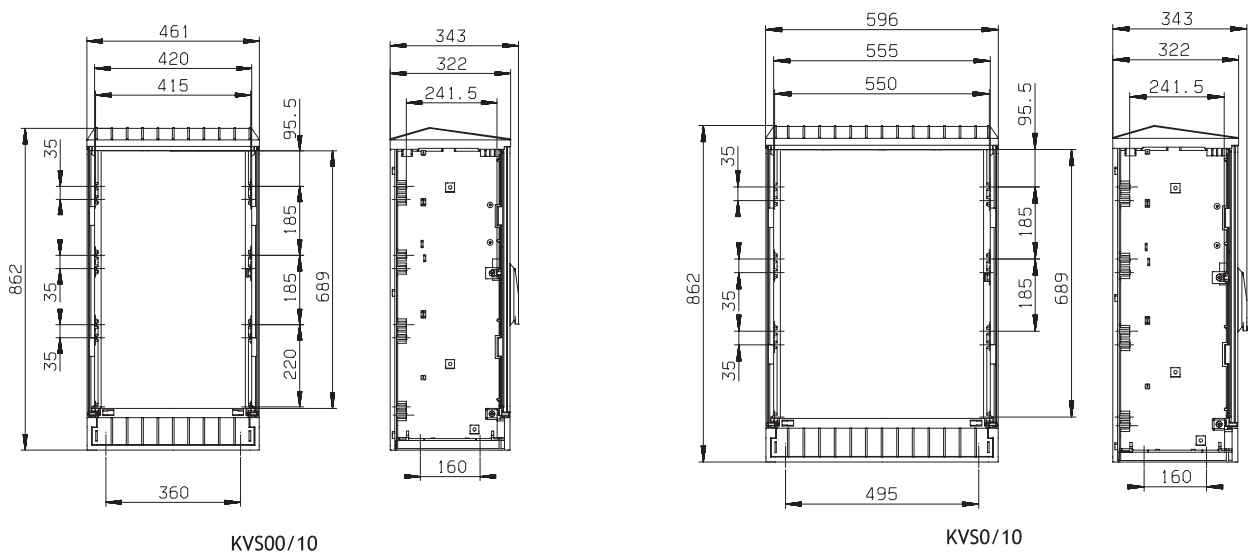

## Samostatne stojace káblové rozvodné skrine veľkosti 00-2

Do skriň sa môžu zabudovať poistkové lišty s tavnými vložkami. Zabudovať možno nasledovný počet lišt veľkosti 1, 2, 3:

- KVS00/10      4 poistkové lišty
- KVS0/10      5 poistkové lišty
- KVS1/10      7 poistkové lišty
- KVS2/10      10 poistkové lišty

Zabudovať možno aj poistkové lišty veľkosti 00.

KVS1/10

KVS2/10

**Rozměry polyesterových podstavců**

typ	A	B	C	D	E
FP00/KS pre KVS 00/10	450	408	360	322	360
FP0/KS pre KVS 0/10	585	543	495	457	495
FP1/KS pre KVS 1/10	780	738	690	652	690
FP2/KS pre KVS 2/10	1110	1068	1020	982	1020