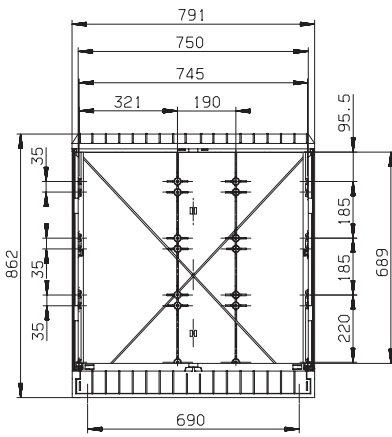

## Samostatne stojace káblové rozvodné skrine veľkosti 00-2

Do skriň sa môžu zabudovať poistkové lišty s tavnými vložkami. Zabudovať možno nasledovný počet lišt veľkosti 1, 2, 3:

- KVS00/10      4 poistkové lišty
- KVS0/10      5 poistkové lišty
- KVS1/10      7 poistkové lišty
- KVS2/10      10 poistkové lišty

Zabudovať možno aj poistkové lišty veľkosti 00.

KVS1/10

KVS2/10

**Rozměry polyesterových podstavců**

typ	A	B	C	D	E
FP00/KS pre KVS 00/10	450	408	360	322	360
FP0/KS pre KVS 0/10	585	543	495	457	495
FP1/KS pre KVS 1/10	780	738	690	652	690
FP2/KS pre KVS 2/10	1110	1068	1020	982	1020