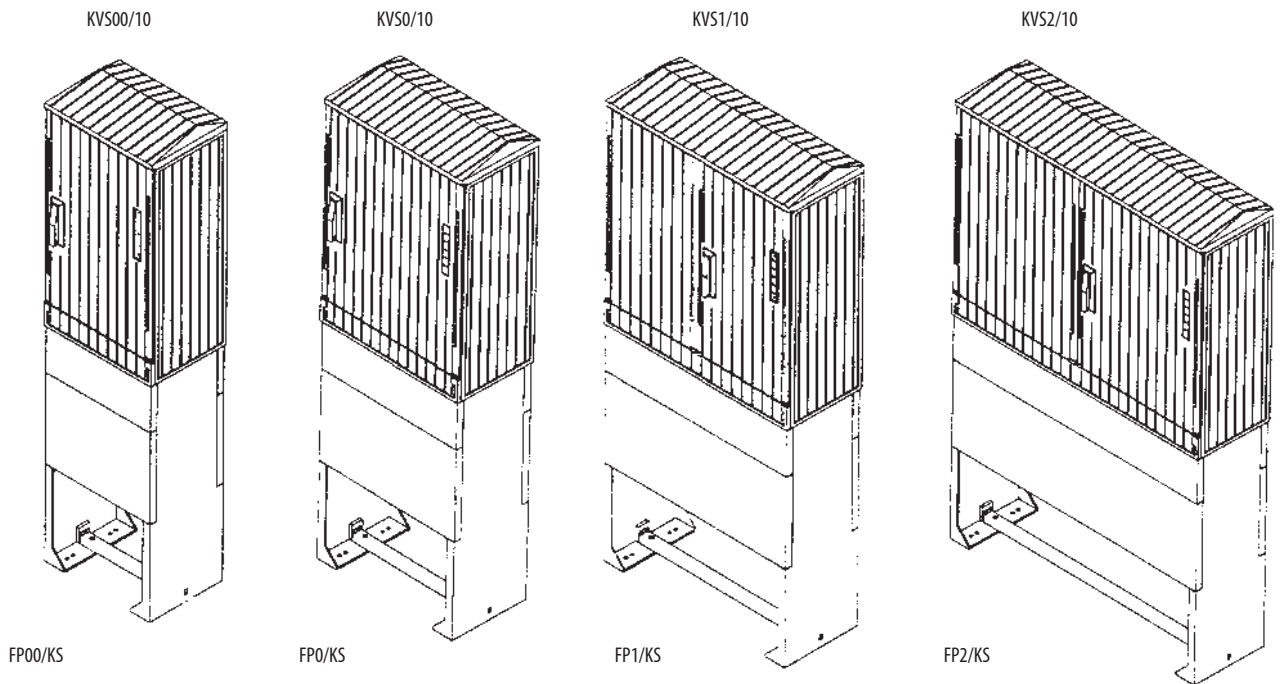

## Samostatne stojace káblové rozvodné skrine veľkosti 00-2

Do skriň sa môžu zabudovať poistkové lišty s tavnými vložkami. Zabudovať možno nasledovný počet lišt veľkosti 1, 2, 3:

- KVS00/10      4 poistkové lišty
- KVS0/10      5 poistkové lišty
- KVS1/10      7 poistkové lišty
- KVS2/10      10 poistkové lišty

Zabudovať možno aj poistkové lišty veľkosti 00.

KVS1/10

KVS2/10

**Rozměry polyesterových podstavců**

typ	A	B	C	D	E
FP00/KS pre KVS 00/10	450	408	360	322	360
FP0/KS pre KVS 0/10	585	543	495	457	495
FP1/KS pre KVS 1/10	780	738	690	652	690
FP2/KS pre KVS 2/10	1110	1068	1020	982	1020

Proper mounting of KVS distribution boxes  
(to avoid condensation)