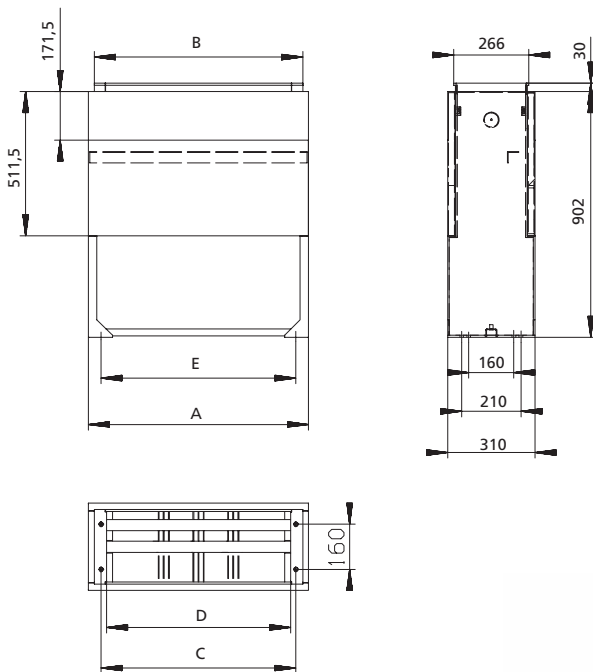

## Samostatne stojace káblové rozvodné skrine veľkosti 00-2

Do skriň sa môžu zabudovať poistkové lišty s tavnými vložkami. Zabudovať možno nasledovný počet lišt veľkosti 1, 2, 3:

- KVS00/10      4 poistkové lišty
- KVS0/10      5 poistkové lišty
- KVS1/10      7 poistkové lišty
- KVS2/10      10 poistkové lišty

Zabudovať možno aj poistkové lišty veľkosti 00.

KVS1/10

KVS2/10

**Rozměry polyesterových podstavců**

typ	A	B	C	D	E
FP00/KS pre KVS 00/10	450	408	360	322	360
FP0/KS pre KVS 0/10	585	543	495	457	495
FP1/KS pre KVS 1/10	780	738	690	652	690
FP2/KS pre KVS 2/10	1110	1068	1020	982	1020